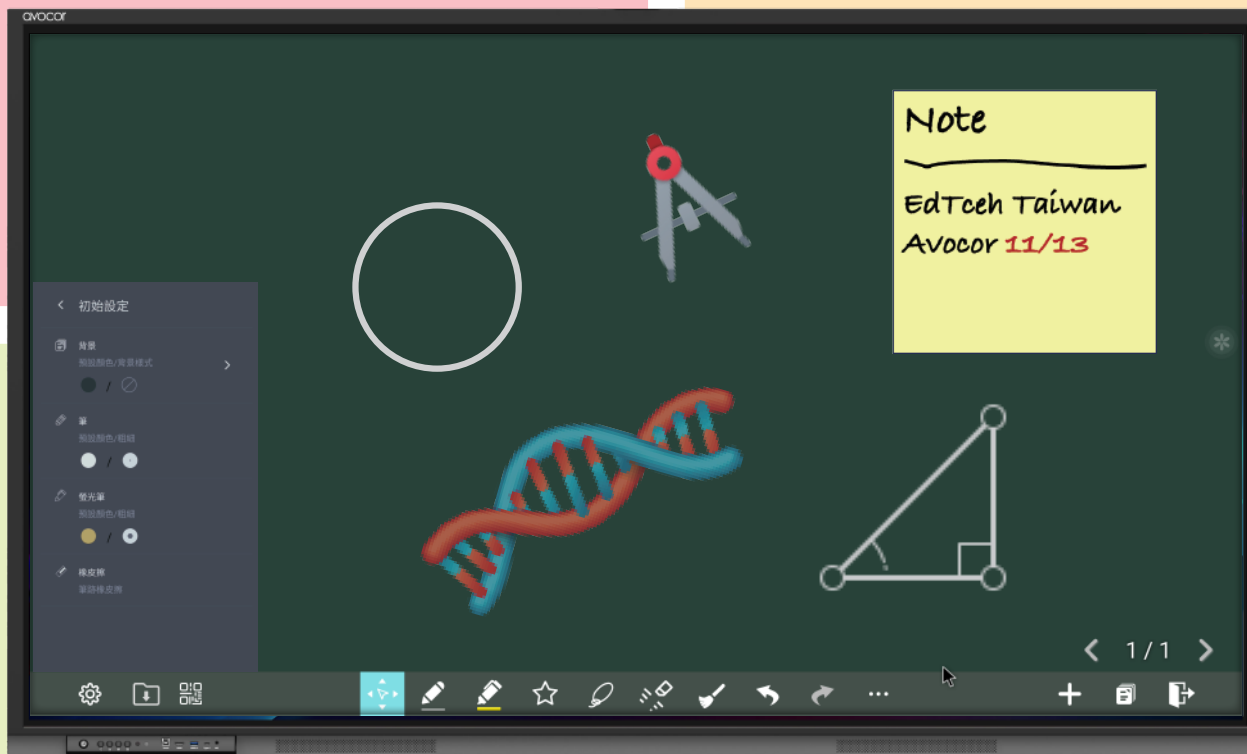

安全防護

Google Play 安全防護與安全瀏覽

持續掃描裝置上的應用程式，

檢查是否有惡意程式或病毒，

確保電子白板設備免受安全和隱私問題困擾。

高互動學習環境 無限白板

體驗直覺書寫的全新感受
無限黑板具備多元教學工具和實用的AI功能
提供教學更多可能性

更改預設工具與樣式

畫筆預設粗細顏色、背景調整。

多種教學元件設計

無限白板內建各種工具適用於多元的課程應用。

智慧紀錄 檢視編輯

全新的白板模式支援白板專案檔保存與匯入可保存於大屏中並於另一台顯示器使用。

多種內容分享方式

支援將文件匯出為PDF或圖片格式，並能透過網路以QR Code或電子郵件進行即時分享。

應用程式分割畫面

應用程式分割畫面並可調整畫面顯示

實用的AI 工具創造

手繪幾何圖形可即時辨識呈現。

將課堂搬上雲端

擴展教學場域，補充教學資訊，快速查詢網路內容或選儲存在白板或雲端的課程檔案。

File Commander
授權正式版

一站式檔案掌控 隨時隨地

區域網路與雲端存取