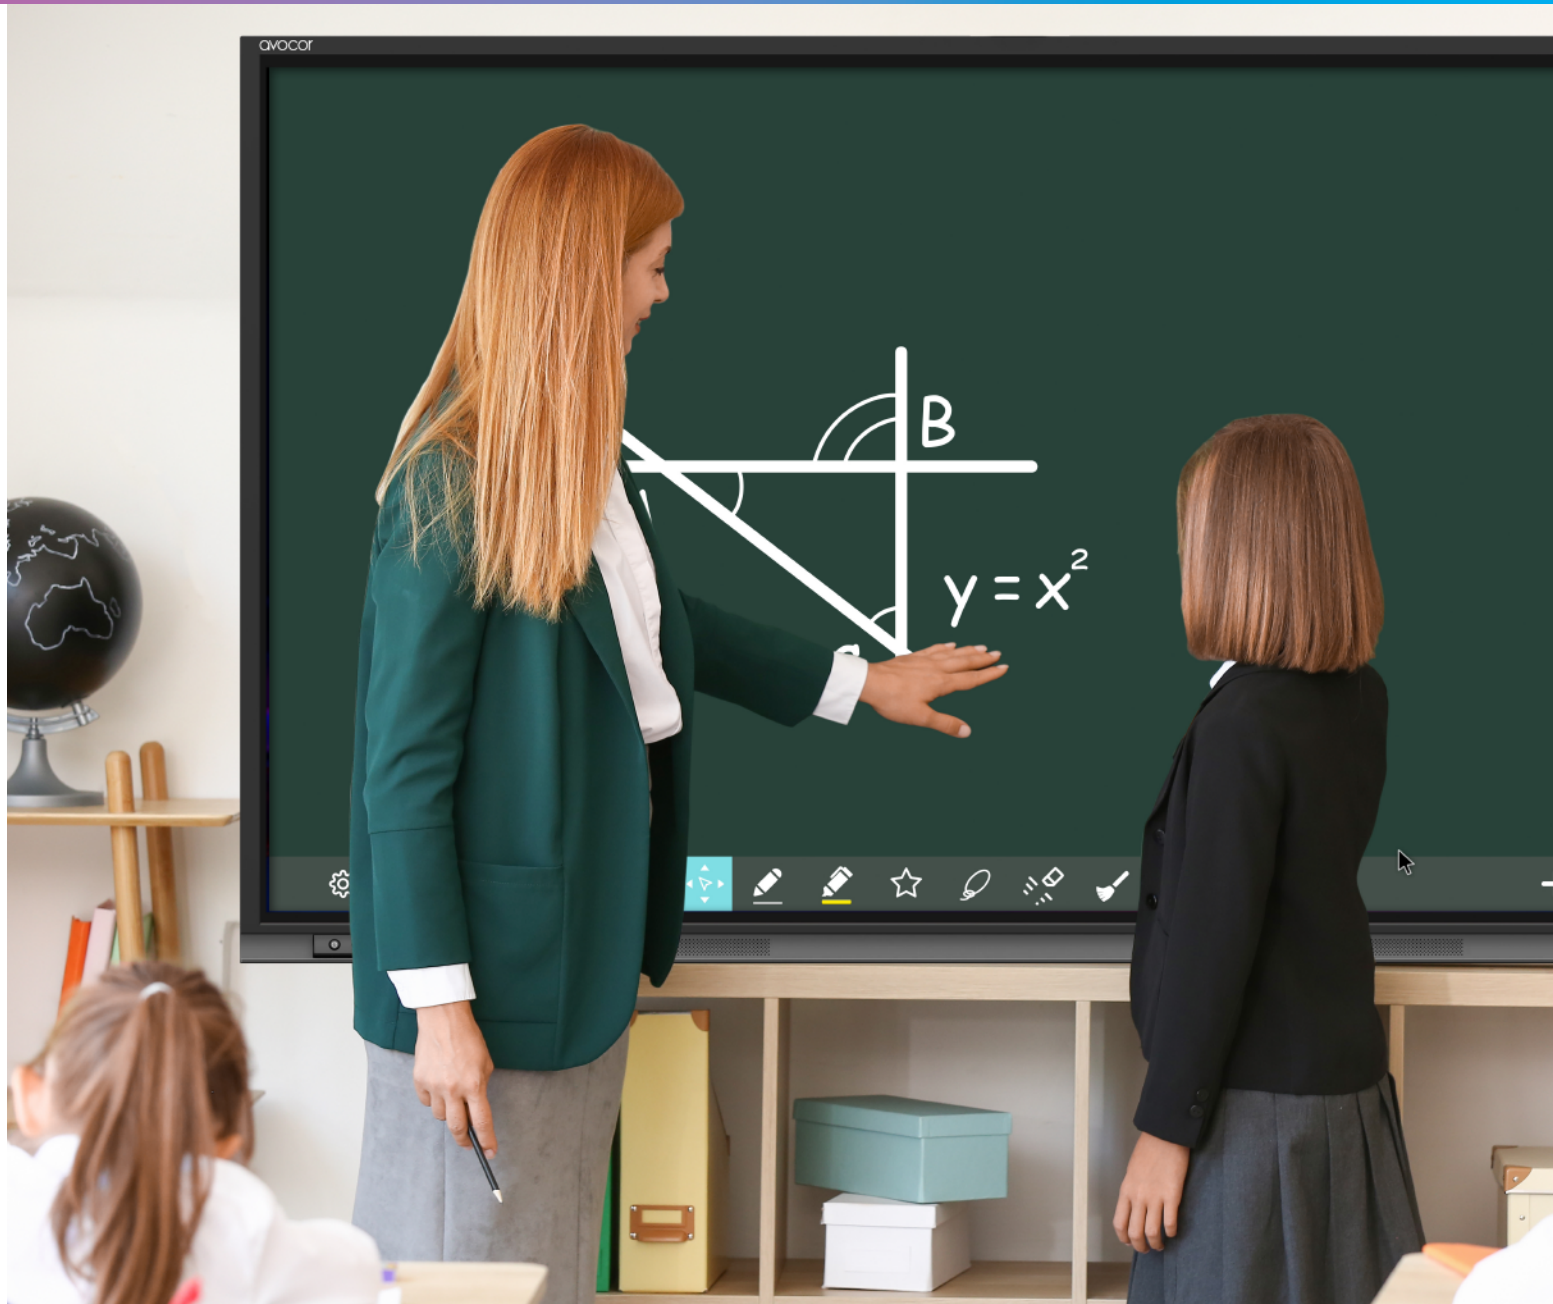

安全防護

Google Play 安全防護與安全瀏覽

持續掃描裝置上的應用程式，

檢查是否有惡意程式或病毒，

確保電子白板設備免受安全和隱私問題困擾。

高互動學習環境 無限白板

體驗直覺書寫的全新感受
無限黑板具備多元教學工具和實用的AI功能
提供教學更多可能性

更改預設工具與樣式

畫筆預設粗細顏色、背景調整。

多種教學元件設計

無限白板內建各種工具適用於多元的課程應用。

智慧紀錄 檢視編輯

全新的白板模式支援白板專案檔保存與匯入可保存於大屏中並於另一台顯示器使用。

多種內容分享方式

支援將文件匯出為PDF或圖片格式，並能透過網路以QR Code或電子郵件進行即時分享。

應用程式分割畫面