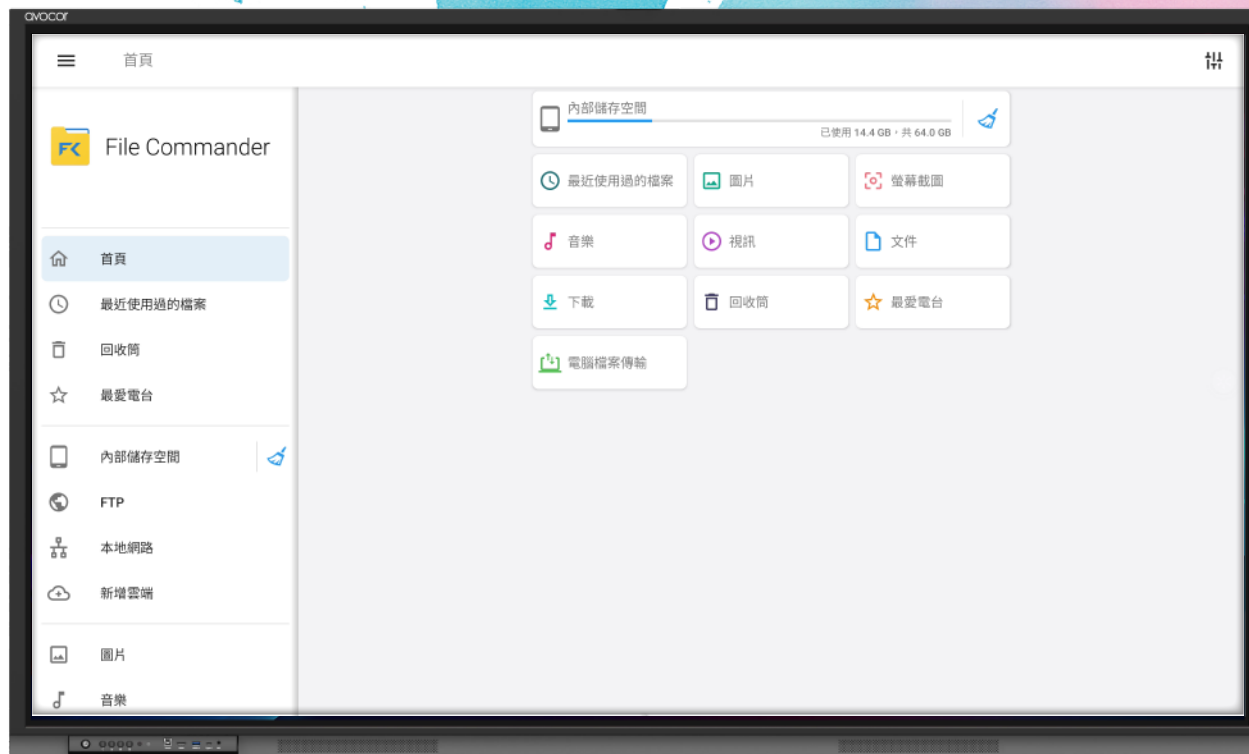

畫筆預設粗細顏色、背景調整。

多種教學元件設計

無限白板內建各種工具適用於多元的課程應用。

智慧紀錄 檢視編輯

全新的白板模式支援白板專案檔保存與匯入可保存於大屏中並於另一台顯示器使用。

多種內容分享方式

支援將文件匯出為PDF或圖片格式，並能透過網路以QR Code或電子郵件進行即時分享。

應用程式分割畫面

應用程式分割畫面並可調整畫面顯示

實用的AI 工具創造

手繪幾何圖形可即時辨識呈現。

將課堂搬上雲端

擴展教學場域，補充教學資訊，快速查詢網路內容或選儲存在白板或雲端的課程檔案。

File Commander
授權正式版

一站式檔案掌控 隨時隨地

區域網路與雲端存取

跨裝置檔案傳輸

雲端空間支援

多媒體檔案播放

低藍光防眩光 舒適健康

低藍光保護眼睛健康，有效減輕眼睛的壓力。防眩光在任何環境下都能清晰地看到螢幕內容，提供更舒適健康的視覺體驗。

一鍵在手隨心所控

一鍵直達，提升教學與會議效率

前置面板C鍵自定義訊號源切換